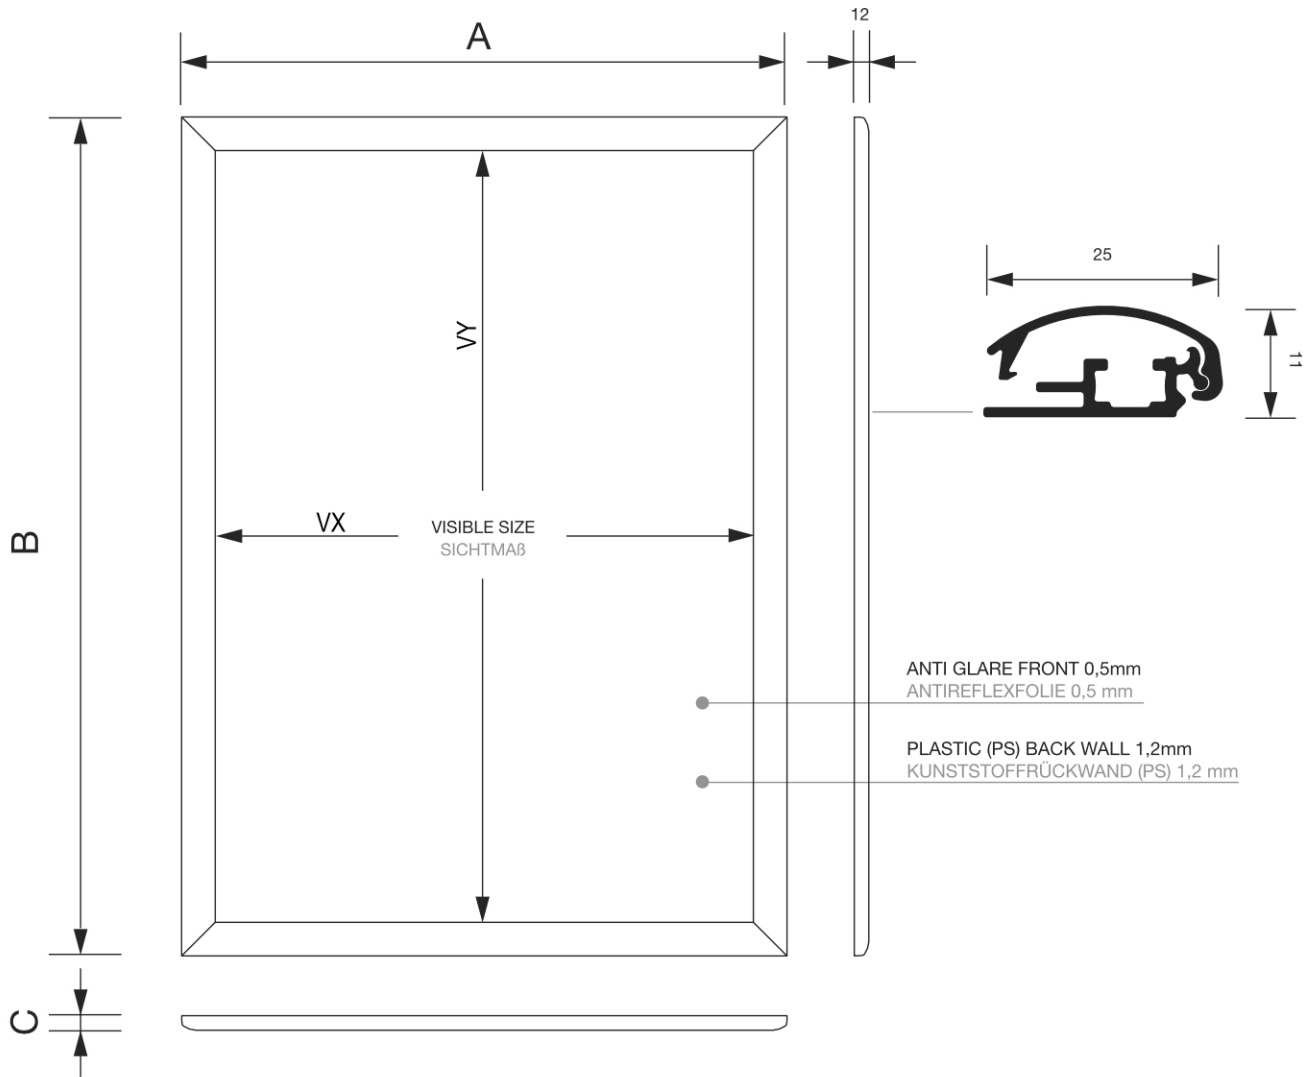

PRODUKT ARKUSZ

Ramka zatrzaskowa A1, narożnik ostry, profil 25 mm, drewno

KRA1G25LB

- Idealna do plakatów w formacie A5 do A1
- Szybka wymiana plakatu - system OWZ
- Narożniki ostre

PRODUKT ARKUSZ

Ramka zatrzaskowa A1, narożnik ostry, profil 25 mm, drewno

KRA1G25LB

BACK VIEW RÜCKANSICHT

ACCESSORIES ZUBEHÖR

(SOSSET)
SET OF SCREWS
SCHRAUBENSET

(KRHOOK)
HANGING HOOKS
HAKEN ZUM ABHÄNGEN

(HSKR)
HANGING SET
HÄNGESET

PRODUKT ARKUSZ

Ramka zatrzaskowa A1, narożnik ostry, profil 25 mm, drewno

KRA1G25LB

PODSTAWOWE INFORMACJE

SKU	Sizes (mm) (A x B x C)	Format (mm)	Widoczny rozmiar (mm) (VXxVY)	Rozstaw otworów (mm) (XxY)
KRA1G25LB	625 x 872 x 11	A1 (594 x 841 mm)	575 x 822 mm	605 x 583 mm

Orientacja	Weight (kg)
Pionowy	1,67

TABELA ROZMIARÓW

Ramka zatrzaskowa A1, narożnik ostry, profil 25 mm, drewno

KRA1G25LB