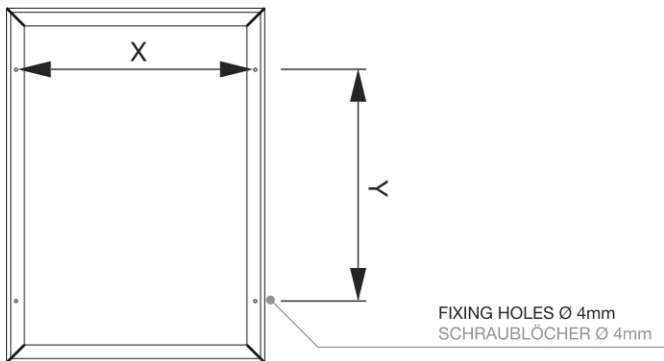

PRODUKT ARKUSZ

Ramka zatrzaskowa A1, narożnik ostry, profil 25 mm, drewno

KRA1G25LB

- Idealna do plakatów w formacie A5 do A1
- Szybka wymiana plakatu - system OWZ
- Narożniki ostre

PRODUKT ARKUSZ

Ramka zatrzaskowa A1, narożnik ostry, profil 25 mm, drewno

KRA1G25LB

BACK VIEW RÜCKANSICHT

ACCESSORIES ZUBEHÖR

(SOSSET)
SET OF SCREWS
SCHRAUBENSET

(KRHOOK)
HANGING HOOKS
HAKEN ZUM ABHÄNGEN

(HSKR)
HANGING SET
HÄNGESET

PRODUKT ARKUSZ

Ramka zatrzaskowa A1, narożnik ostry, profil 25 mm, drewno

KRA1G25LB

PODSTAWOWE INFORMACJE

SKU	Sizes (mm) (A x B x C)	Format (mm)	Widoczny rozmiar (mm) (VXxVY)	Rozstaw otworów (mm) (XxY)
KRA1G25LB	625 x 872 x 11	A1 (594 x 841 mm)	575 x 822 mm	605 x 583 mm

Orientacja	Weight (kg)
Pionowy	1,67

TABELA ROZMIARÓW

Ramka zatrzaskowa A1, narożnik ostry, profil 25 mm, drewno

KRA1G25LB